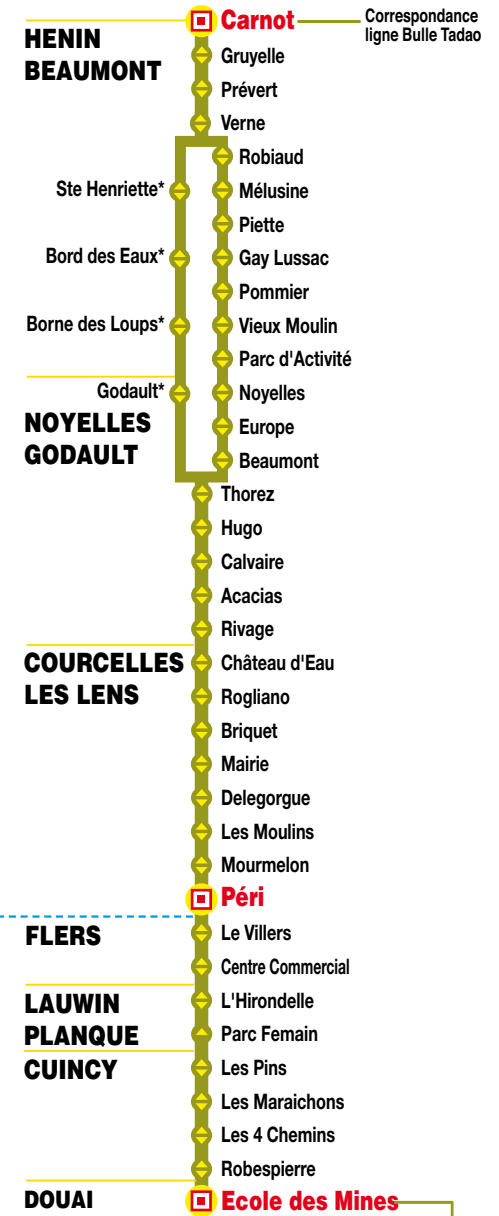

# Ligne 120

(DOUAI → CUINCY → LAUWIN PLANQUE → FLERS) → COURCELLES LES LENS → NOYELLES GODAULT → HENIN BEAUMONT

tadao.fr  
0 810 00 11 78  
(prix d'un appel local)

2010  
2011

HÉNIN BEAUMONT  
NOYELLES GODAULT  
COURCELLES LES LENS  
(FLERS EN ESCRIBIEUX)  
(LAUWIN PLANQUE)  
(CUINCY)<

■ Du lundi au samedi S Le samedi uniquement X Ne circule pas

Périmètre également desservi par le réseau TADAO

Correspondance Tramway TA (lignes 1 et 4 en attendant mise en service TA)  
Ecole des Mines  
Fac de droit  
Lycées Labbé et Rabelais  
Greta